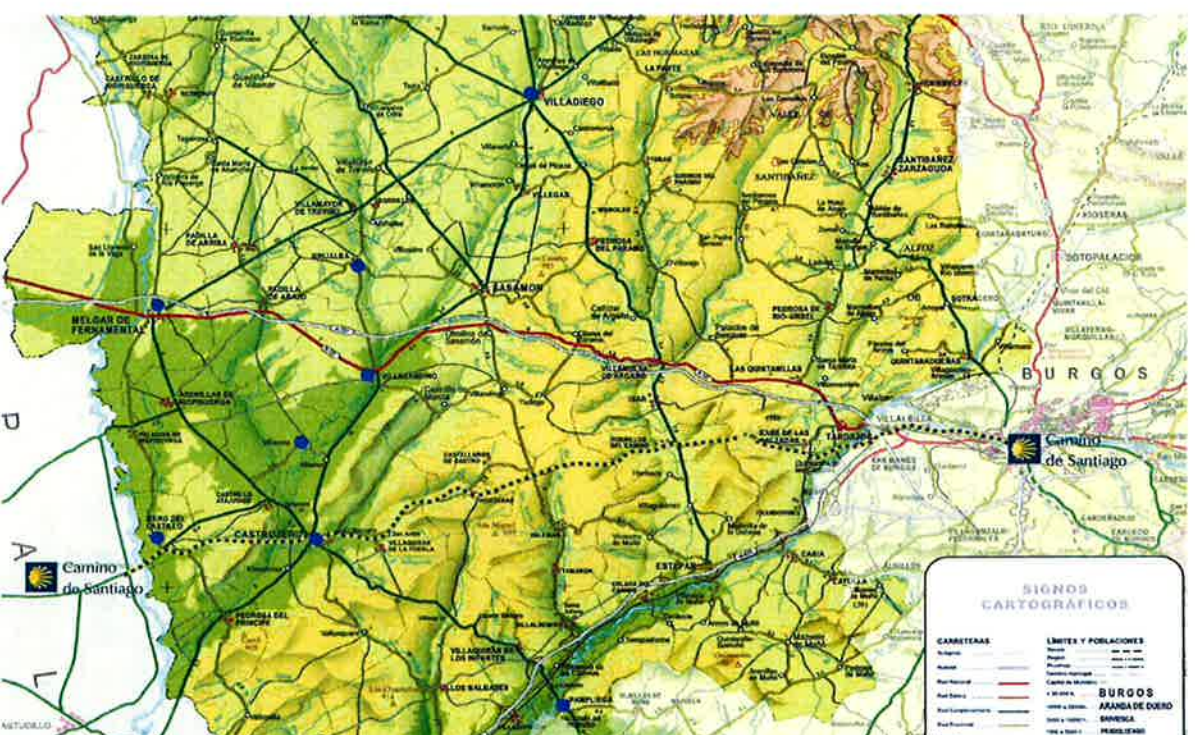

Cómo llegar a la comarca